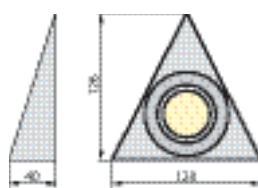

M-110, M-110S