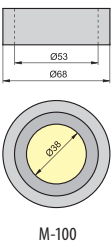

№ п/л	Артикул	Модель	Источник света	Мощность	Цоколь	Цвет
<b>M-100</b> Накладной светильник для крепления под шкаф						
1091	OM-M10000-10	M-100	галогенная лампа JC	max. 20W	G4	белый
1092	OM-M10000-60	M-100	галогенная лампа JC	max. 20W	G4	латунь
1093	OM-M10000-65	M-100	галогенная лампа JC	max. 20W	G4	латунь античная
1094	OM-M10000-70	M-100	галогенная лампа JC	max. 20W	G4	хром
1095	OM-M10000-72	M-100	галогенная лампа JC	max. 20W	G4	хром сатин
<b>M-20</b> Встраиваемый светильник для крепления под шкаф						
1096	OM-M20M00-00	M-20	галогенная лампа JC	max. 20W	G4	черный
1097	OM-M20M00-10	M-20	галогенная лампа JC	max. 20W	G4	белый
1098	OM-M20M00-60	M-20	галогенная лампа JC	max. 20W	G4	латунь
1099	OM-M20M00-65	M-20	галогенная лампа JC	max. 20W	G4	латунь античная
1100	OM-M20M00-70	M-20	галогенная лампа JC	max. 20W	G4	хром
1101	OM-M20M00-72	M-20	галогенная лампа JC	max. 20W	G4	хром сатин