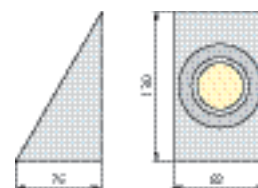

M-130, M-130S

Материал: корпус – сталь, плафон/диффузор – стекло