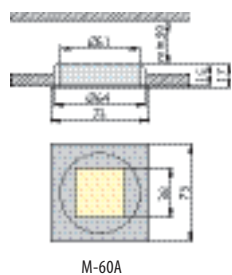

№ п/п	Артикул	Модель	Источник света	Мощность	Цоколь	Цвет
M-60 Встраиваемый светильник для крепления под шкаф						
1102	OM-M60A00-65	M-60A	галогенная лампа JC	max. 20W	G4	античная латунь
1103	OM-M60A00-70	M-60A	галогенная лампа JC	max. 20W	G4	хром
1104	OM-M60A00-72	M-60A	галогенная лампа JC	max. 20W	G4	хром сатин
1105	OM-M60B00-65	M-60B	галогенная лампа JC	max. 20W	G4	античная латунь
1106	OM-M60B00-70	M-60B	галогенная лампа JC	max. 20W	G4	хром
1107	OM-M60B00-72	M-60B	галогенная лампа JC	max. 20W	G4	хром сатин
M-110 Настенный светильник для крепления под шкаф						
1108	OM-M11000-65	M-110	галогенная лампа JC	max. 20W	G4	античная латунь
1109	OM-M11000-72	M-110	галогенная лампа JC	max. 20W	G4	хром сатин
1110	OM-M110S0-65	M-110S	галогенная лампа JC	max. 20W	G4	античная латунь
1111	OM-M110S0-72	M-110S	галогенная лампа JC	max. 20W	G4	хром сатин
M-130 Настенный светильник для крепления под шкаф						
1112	OM-M13000-72	M-130	галогенная лампа JC	max. 20W	G4	хром сатин
1113	OM-M130S0-72	M-130S	галогенная лампа JC	max. 20W	G4	хром сатин

M-60A

Материал: корпус – сталь, плафон/диффузор – стекло

Дополнительная информация по телефону (495) 380-18-97 и на сайте www.brilum.ru