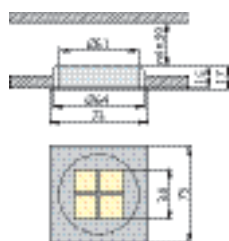

№ п/п	Артикул	Модель	Источник света	Мощность	Цоколь	Цвет
M-60 Встраиваемый светильник для крепления под шкаф						
1102	OM-M60A00-65	M-60A	галогенная лампа JC	max. 20W	G4	античная латунь
1103	OM-M60A00-70	M-60A	галогенная лампа JC	max. 20W	G4	хром
1104	OM-M60A00-72	M-60A	галогенная лампа JC	max. 20W	G4	хром сатин
1105	OM-M60B00-65	M-60B	галогенная лампа JC	max. 20W	G4	античная латунь
1106	OM-M60B00-70	M-60B	галогенная лампа JC	max. 20W	G4	хром
1107	OM-M60B00-72	M-60B	галогенная лампа JC	max. 20W	G4	хром сатин
M-110 Настенный светильник для крепления под шкаф						
1108	OM-M11000-65	M-110	галогенная лампа JC	max. 20W	G4	античная латунь
1109	OM-M11000-72	M-110	галогенная лампа JC	max. 20W	G4	хром сатин
1110	OM-M110S0-65	M-110S	галогенная лампа JC	max. 20W	G4	античная латунь
1111	OM-M110S0-72	M-110S	галогенная лампа JC	max. 20W	G4	хром сатин
M-130 Настенный светильник для крепления под шкаф						
1112	OM-M13000-72	M-130	галогенная лампа JC	max. 20W	G4	хром сатин
1113	OM-M130S0-72	M-130S	галогенная лампа JC	max. 20W	G4	хром сатин

M-60B

Материал: корпус – сталь, плафон/диффузор – стекло

Дополнительная информация по телефону (495) 380-18-97 и на сайте www.brilum.ru