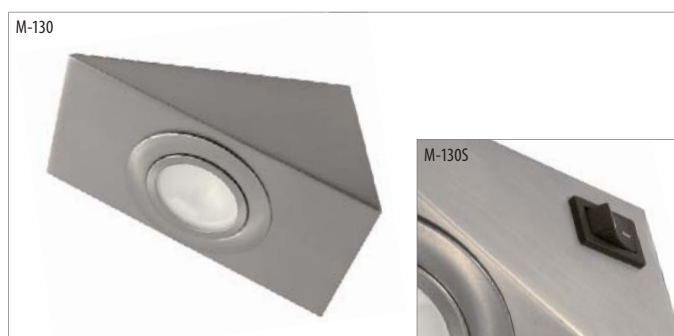

№ п/п	Артикул	Модель	Источник света	Мощность	Цоколь	Цвет
M-60 Встраиваемый светильник для крепления под шкаф						
1102	OM-M60A00-65	M-60A	галогенная лампа JC	max. 20W	G4	античная латунь
1103	OM-M60A00-70	M-60A	галогенная лампа JC	max. 20W	G4	хром
1104	OM-M60A00-72	M-60A	галогенная лампа JC	max. 20W	G4	хром сатин
1105	OM-M60B00-65	M-60B	галогенная лампа JC	max. 20W	G4	античная латунь
1106	OM-M60B00-70	M-60B	галогенная лампа JC	max. 20W	G4	хром
1107	OM-M60B00-72	M-60B	галогенная лампа JC	max. 20W	G4	хром сатин
M-110 Настенный светильник для крепления под шкаф						
1108	OM-M11000-65	M-110	галогенная лампа JC	max. 20W	G4	античная латунь
1109	OM-M11000-72	M-110	галогенная лампа JC	max. 20W	G4	хром сатин
1110	OM-M110S0-65	M-110S	галогенная лампа JC	max. 20W	G4	античная латунь
1111	OM-M110S0-72	M-110S	галогенная лампа JC	max. 20W	G4	хром сатин
M-130 Настенный светильник для крепления под шкаф						
1112	OM-M13000-72	M-130	галогенная лампа JC	max. 20W	G4	хром сатин
1113	OM-M130S0-72	M-130S	галогенная лампа JC	max. 20W	G4	хром сатин