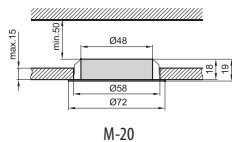

№ п/л	Артикул	Модель	Источник света	Мощность	Цоколь	Цвет
<b>M-100</b> Накладной светильник для крепления под шкаф						
1091	OM-M10000-10	M-100	галогенная лампа JC	max. 20W	G4	белый
1092	OM-M10000-60	M-100	галогенная лампа JC	max. 20W	G4	латунь
1093	OM-M10000-65	M-100	галогенная лампа JC	max. 20W	G4	латунь античная
1094	OM-M10000-70	M-100	галогенная лампа JC	max. 20W	G4	хром
1095	OM-M10000-72	M-100	галогенная лампа JC	max. 20W	G4	хром сатин
<b>M-20</b> Встраиваемый светильник для крепления под шкаф						
1096	OM-M20M00-00	M-20	галогенная лампа JC	max. 20W	G4	черный
1097	OM-M20M00-10	M-20	галогенная лампа JC	max. 20W	G4	белый
1098	OM-M20M00-60	M-20	галогенная лампа JC	max. 20W	G4	латунь
1099	OM-M20M00-65	M-20	галогенная лампа JC	max. 20W	G4	латунь античная
1100	OM-M20M00-70	M-20	галогенная лампа JC	max. 20W	G4	хром
1101	OM-M20M00-72	M-20	галогенная лампа JC	max. 20W	G4	хром сатин