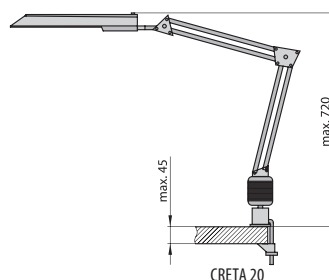

Материал: основание IBIZA 10 – сталь, CRETA 10, CRETA 20 – пластик; плечо – алюминиевый сплав, плафон/диффузор IBIZA 10 – сталь, стекло, CRETA 10, CRETA 20 – пластик

Пуско-регулирующая аппаратура: электромагнитная без компенсации пассивной мощности (для светильника CRETA)