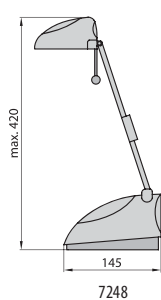

Материал: основание IBIZA 10 – сталь, CRETA 10, CRETA 20 – пластик; плечо – алюминиевый сплав, плафон/диффузор IBIZA 10 – сталь, стекло, CRETA 10, CRETA 20 – пластик

Пуско-регулирующая аппаратура: электромагнитная без компенсации пассивной мощности (для светильника CRETA)

Эффективность ПРА: 11W – 59,6% (для светильника CRETA)

Эффективность источника света: 11W – 82 lm/W (для светильника CRETA)

DL-328, 7248, DL-355

Настольные лампы

№ п/п	Артикул	Модель	Источник света	Мощность	Цоколь	Цвет
DL-328 Настольная лампа						
1121	LH-DL3280-00	DL-328	галогенная лампа JC	max. 20W	G4	черный
1122	LH-DL3280-10	DL-328	галогенная лампа JC	max. 20W	G4	белый
1123	LH-DL3280-50	DL-328	галогенная лампа JC	max. 20W	G4	желтый
1124	LH-DL3280-77	DL-328	галогенная лампа JC	max. 20W	G4	серебряный перламутровый
7248 Настольная лампа						
1125	LH-724800-00	7248	галогенная лампа JC	max. 35W	GY6.35	черный
1126	LH-724800-01	7248	галогенная лампа JC	max. 35W	GY6.35	черный металллик
1127	LH-724800-10	7248	галогенная лампа JC	max. 35W	GY6.35	белый
1128	LH-724800-21	7248	галогенная лампа JC	max. 35W	GY6.35	красный металллик
1129	LH-724800-41	7248	галогенная лампа JC	max. 35W	GY6.35	синий металллик
1130	LH-724800-91	7248	галогенная лампа JC	max. 35W	GY6.35	серый металллик
DL-355 Настольная лампа						
1131	LH-DL3550-00	DL-355	галогенная лампа JC	max. 35W	GY6.35	черный
1132	LH-DL3550-10	DL-355	галогенная лампа JC	max. 35W	GY6.35	белый
1133	LH-DL3550-40	DL-355	галогенная лампа JC	max. 35W	GY6.35	синий

Материал: основание – пластик; плечо DL-328, 7248 – хромированная медь, DL-355 – сталь; плафон/диффузор – пластик

Дополнительная информация по телефону (495) 380-18-97 и на сайте www.brilum.ru

B-295, OPUS, DF-6