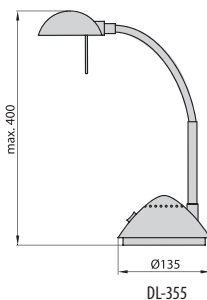

Материал: основание IBIZA 10 – сталь, CRETA 10, CRETA 20 – пластик; плечо – алюминиевый сплав, плафон/диффузор IBIZA 10 – сталь, стекло, CRETA 10, CRETA 20 – пластик

Пуско-регулирующая аппаратура: электромагнитная без компенсации пассивной мощности (для светильника CRETA)

Эффективность ПРА: 11W – 59,6% (для светильника CRETA)

Эффективность источника света: 11W – 82 lm/W (для светильника CRETA)

DL-328, 7248, DL-355

Настольные лампы

№ п/п	Артикул	Модель	Источник света	Мощность	Цоколь	Цвет
DL-328 Настольная лампа						
1121	LH-DL3280-00	DL-328	галогенная лампа JC	max. 20W	G4	черный
1122	LH-DL3280-10	DL-328	галогенная лампа JC	max. 20W	G4	белый
1123	LH-DL3280-50	DL-328	галогенная лампа JC	max. 20W	G4	желтый
1124	LH-DL3280-77	DL-328	галогенная лампа JC	max. 20W	G4	серебряный перламутровый
7248 Настольная лампа						
1125	LH-724800-00	7248	галогенная лампа JC	max. 35W	GY6.35	черный
1126	LH-724800-01	7248	галогенная лампа JC	max. 35W	GY6.35	черный металллик
1127	LH-724800-10	7248	галогенная лампа JC	max. 35W	GY6.35	белый
1128	LH-724800-21	7248	галогенная лампа JC	max. 35W	GY6.35	красный металллик
1129	LH-724800-41	7248	галогенная лампа JC	max. 35W	GY6.35	синий металллик
1130	LH-724800-91	7248	галогенная лампа JC	max. 35W	GY6.35	серый металллик
DL-355 Настольная лампа						
1131	LH-DL3550-00	DL-355	галогенная лампа JC	max. 35W	GY6.35	черный
1132	LH-DL3550-10	DL-355	галогенная лампа JC	max. 35W	GY6.35	белый
1133	LH-DL3550-40	DL-355	галогенная лампа JC	max. 35W	GY6.35	синий

Материал: основание – пластик; плечо DL-328, 7248 – хромированная медь, DL-355 – сталь; плафон/диффузор – пластик

Дополнительная информация по телефону (495) 380-18-97 и на сайте www.brilum.ru

B-295, OPUS, DF-6