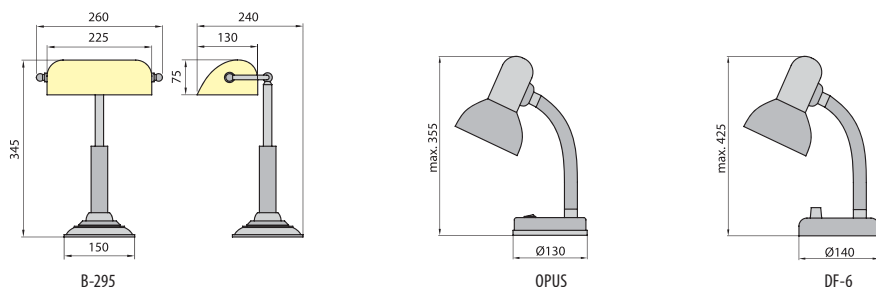

№ п/л	Артикул	Модель	Источник света	Мощность	Цоколь	Цвет
B-295 Настольная лампа						
1134	LB-B29500-30	B-295	компактная люминесцентная лампа или лампа накаливания	max. 60W	E27	зеленый
OPUS Настольная лампа						
1135	LB-OPUS00-03	OPUS	лампа накаливания	max. 60W	E27	черный металл
1136	LB-OPUS00-13	OPUS	лампа накаливания	max. 60W	E27	белый металл
1137	LB-OPUS00-23	OPUS	лампа накаливания	max. 60W	E27	красный металл
1138	LB-OPUS00-33	OPUS	лампа накаливания	max. 60W	E27	зеленый металл
DF-6 Настольная лампа						
1139	LB-DF6000-00	DF-6	компактная люминесцентная лампа или лампа накаливания	max. 40W	E27	черный
1140	LB-DF6000-10	DF-6	компактная люминесцентная лампа или лампа накаливания	max. 40W	E27	белый
1141	LB-DF6000-20	DF-6	компактная люминесцентная лампа или лампа накаливания	max. 40W	E27	красный
1142	LB-DF6000-40	DF-6	компактная люминесцентная лампа или лампа накаливания	max. 40W	E27	синий
1143	LB-DF6000-72	DF-6	компактная люминесцентная лампа или лампа накаливания	max. 40W	E27	хром сатин