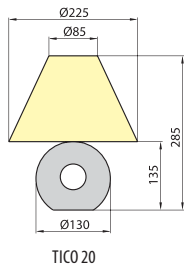

№ п/п	Артикул	Модель	Источник света	Мощность	Цоколь	Цвет
TICO Настольная лампа						
1144	LB-TICO10-56	TICO 10	компактная люминесцентная лампа или лампа накаливания	max. 40W	E14	бежевый
1145	LB-TICO20-56	TICO 20	компактная люминесцентная лампа или лампа накаливания	max. 40W	E14	бежевый
1146	LB-TICO30-56	TICO 30	компактная люминесцентная лампа или лампа накаливания	max. 40W	E14	бежевый

Материал: основание – керамика; плафон/диффузор – ткань

Дополнительная информация по телефону (495) 380-18-97 и на сайте www.brillum.ru