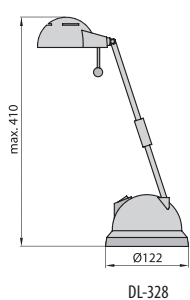

Материал: основание IBIZA 10 – сталь, CRETA 10, CRETA 20 – пластик; плечо – алюминиевый сплав, плафон/диффузор IBIZA 10 – сталь, стекло, CRETA 10, CRETA 20 – пластик

Пуско-регулирующая аппаратура: электромагнитная без компенсации пассивной мощности (для светильника CRETA)

Материал: основание – пластик; плечо DL-328, 7248 – хромированная медь, DL-355 – сталь; плафон/диффузор – пластик

Дополнительная информация по телефону (495) 380-18-97 и на сайте www.brilum.ru

B-295, OPUS, DF-6