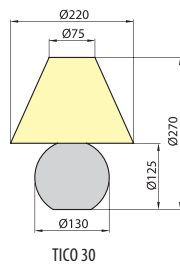

№ п/п	Артикул	Модель	Источник света	Мощность	Цоколь	Цвет
TICO Настольная лампа						
1144	LB-TICO10-56	TICO 10	компактная люминесцентная лампа или лампа накаливания	max. 40W	E14	бежевый
1145	LB-TICO20-56	TICO 20	компактная люминесцентная лампа или лампа накаливания	max. 40W	E14	бежевый
1146	LB-TICO30-56	TICO 30	компактная люминесцентная лампа или лампа накаливания	max. 40W	E14	бежевый

Материал: основание – керамика; плафон/диффузор – ткань

Дополнительная информация по телефону (495) 380-18-97 и на сайте www.brillum.ru