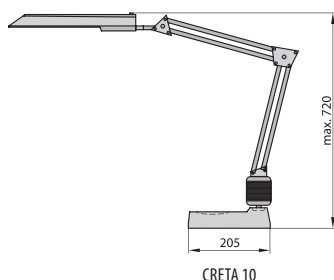

Материал: основание IBIZA 10 – сталь, CRETA 10, CRETA 20 – пластик; плечо – алюминиевый сплав, плафон/диффузор IBIZA 10 – сталь, стекло, CRETA 10, CRETA 20 – пластик

Пуско-регулирующая аппаратура: электромагнитная без компенсации пассивной мощности (для светильника CRETA)