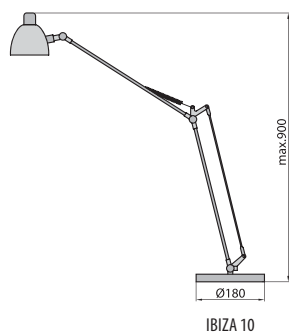

№ п/л	Артикул	Модель	Источник света	Мощность	Цоколь	Цветовая температура	ПРА	Цвет
IBIZA 10 Настольная лампа								
1114	LH-IBIZ10-73	IBIZA 10	галогенная лампа G-9	max. 40W	G9	–	–	серебряный
CRETA Настольная лампа								
1115	LB-CRE127-00	CRETA 10	компактная люминесцентная лампа PLS или аналогичная	11W	G23	2700	электромагнитная	черный
1116	LB-CRE127-10	CRETA 10	компактная люминесцентная лампа PLS или аналогичная	11W	G23	2700	электромагнитная	белый
1117	LB-CRE127-73	CRETA 10	компактная люминесцентная лампа PLS или аналогичная	11W	G23	2700	электромагнитная	серебряный
1118	LB-CRE227-00	CRETA 20	компактная люминесцентная лампа PLS или аналогичная	11W	G23	2700	электромагнитная	черный
1119	LB-CRE227-10	CRETA 20	компактная люминесцентная лампа PLS или аналогичная	11W	G23	2700	электромагнитная	белый
1120	LB-CRE227-73	CRETA 20	компактная люминесцентная лампа PLS или аналогичная	11W	G23	2700	электромагнитная	серебряный

Материал: основание IBIZA 10 – сталь, CRETA 10, CRETA 20 – пластик; плечо – алюминиевый сплав, плафон/диффузор IBIZA 10 – сталь, стекло, CRETA 10, CRETA 20 – пластик

Пуско-регулирующая аппаратура: электромагнитная без компенсации пассивной мощности (для светильника CRETA)

Материал: основание – пластик; плечо DL-328, 7248 – хромированная медь, DL-355 – сталь; плафон/диффузор – пластик

Дополнительная информация по телефону (495) 380-18-97 и на сайте www.brilum.ru

B-295, OPUS, DF-6