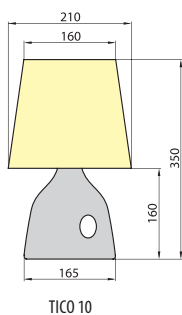

№ п/п	Артикул	Модель	Источник света	Мощность	Цоколь	Цвет
TICO Настольная лампа						
1144	LB-TICO10-56	TICO 10	компактная люминесцентная лампа или лампа накаливания	max. 40W	E14	бежевый
1145	LB-TICO20-56	TICO 20	компактная люминесцентная лампа или лампа накаливания	max. 40W	E14	бежевый
1146	LB-TICO30-56	TICO 30	компактная люминесцентная лампа или лампа накаливания	max. 40W	E14	бежевый

Материал: основание – керамика; плафон/диффузор – ткань

Дополнительная информация по телефону (495) 380-18-97 и на сайте www.brillum.ru