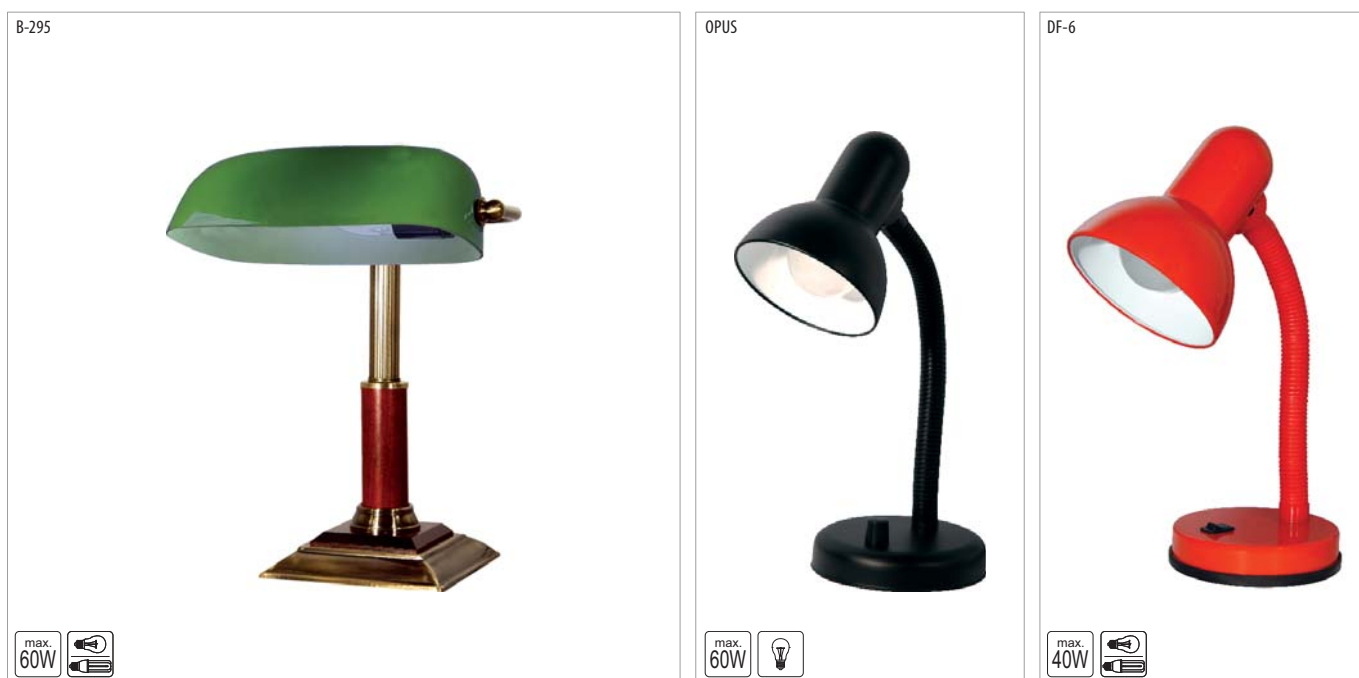

B-295, OPUS, DF-6

Настольные лампы