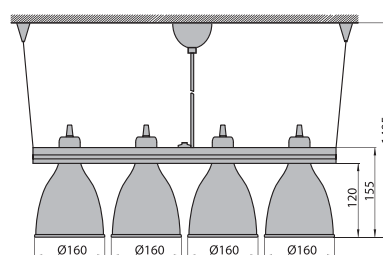

# DALIA, PLATO

Подвесные светильники

№ п/п	Артикул	Модель	Источник света	Мощность	Цоколь	ПРА	Цвет
<b>DALIA</b> Светильник подвесной							
0348	OB-DA1360-90	DALIA 136	линейная люминесцентная лампа T8	1 x 36W	G13	электромагнитная	серый
0349	OB-DA136G-90	DALIA 136G	линейная люминесцентная лампа T8	1 x 36W	G13	электромагнитная	серый
<b>PLATO 27</b> Светильник подвесной, подвижный							
0350	OS-PL2700-70	PLATO 27	компактная люминесцентная лампа или лампа накаливания	4 x max. 40W	E27	-	серебряный

85

DALIA 136

DALIA 136G

PLATO 27

**Материал:** корпус – алюминиевый сплав; плафон/диффузор – (DALIA 136); растр – пластик (DALIA 136G); рефлектор – пластик (PLATO 27)  
**Пуско-регулирующая аппаратура:** электромагнитная без компенсации пассивной мощности (DALIA 136, DALIA 136G)  
**Эффективность ПРА:** 36W – 79,5% (DALIA 136, DALIA 136G)