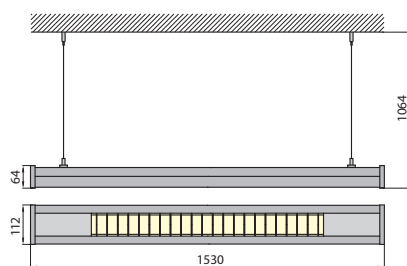

# DALIA, PLATO

Подвесные светильники

№ п/п	Артикул	Модель	Источник света	Мощность	Цоколь	ПРА	Цвет
<b>DALIA</b> Светильник подвесной							
0348	OB-DA1360-90	DALIA 136	линейная люминесцентная лампа T8	1 x 36W	G13	электромагнитная	серый
0349	OB-DA136G-90	DALIA 136G	линейная люминесцентная лампа T8	1 x 36W	G13	электромагнитная	серый
<b>PLATO 27</b> Светильник подвесной, подвижный							
0350	OS-PL2700-70	PLATO 27	компактная люминесцентная лампа или лампа накаливания	4 x max. 40W	E27	-	серебряный

85

DALIA 136

DALIA 136G

PLATO 27

**Материал:** корпус – алюминиевый сплав; плафон/диффузор – (DALIA 136); растр – пластик (DALIA 136G); рефлектор – пластик (PLATO 27)  
**Пуско-регулирующая аппаратура:** электромагнитная без компенсации пассивной мощности (DALIA 136, DALIA 136G)  
**Эффективность ПРА:** 36W – 79,5% (DALIA 136, DALIA 136G)