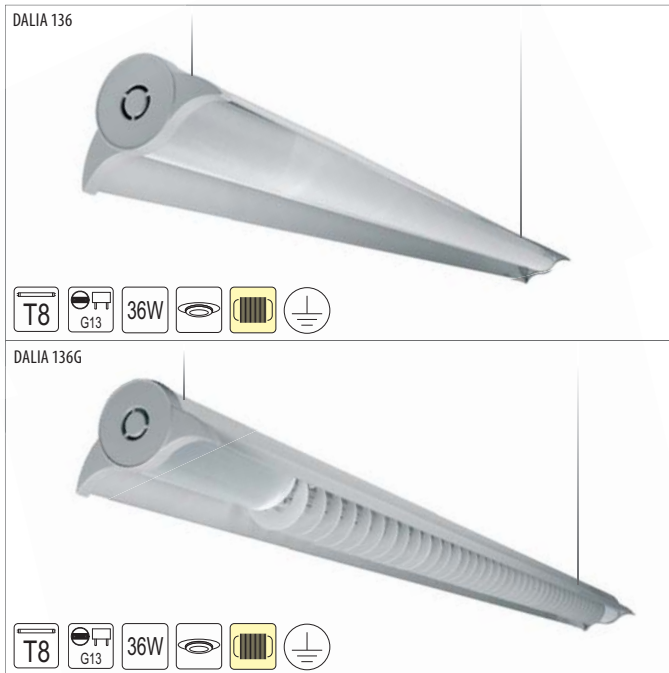

# DALIA, PLATO

Подвесные светильники

№ п/п	Артикул	Модель	Источник света	Мощность	Цоколь	ПРА	Цвет
<b>DALIA</b> Светильник подвесной							
0348	OB-DA1360-90	DALIA 136	линейная люминесцентная лампа T8	1 x 36W	G13	электромагнитная	серый
0349	OB-DA136G-90	DALIA 136G	линейная люминесцентная лампа T8	1 x 36W	G13	электромагнитная	серый
<b>PLATO 27</b> Светильник подвесной, подвижный							
0350	OS-PL2700-70	PLATO 27	компактная люминесцентная лампа или лампа накаливания	4 x max. 40W	E27	-	серебряный

85

DALIA 136

DALIA 136G

PLATO 27

**Материал:** корпус – алюминиевый сплав; плафон/диффузор – (DALIA 136); растр – пластик (DALIA 136G); рефлектор – пластик (PLATO 27)  
**Пуско-регулирующая аппаратура:** электромагнитная без компенсации пассивной мощности (DALIA 136, DALIA 136G)  
**Эффективность ПРА:** 36W – 79,5% (DALIA 136, DALIA 136G)