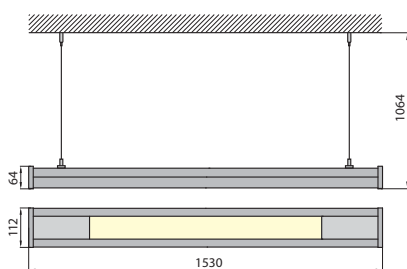

# DALIA, PLATO

Подвесные светильники

№ п/п	Артикул	Модель	Источник света	Мощность	Цоколь	ПРА	Цвет
<b>DALIA</b> Светильник подвесной							
0348	OB-DA1360-90	DALIA 136	линейная люминесцентная лампа T8	1 x 36W	G13	электромагнитная	серый
0349	OB-DA136G-90	DALIA 136G	линейная люминесцентная лампа T8	1 x 36W	G13	электромагнитная	серый
<b>PLATO 27</b> Светильник подвесной, подвижный							
0350	OS-PL2700-70	PLATO 27	компактная люминесцентная лампа или лампа накаливания	4 x max. 40W	E27	-	серебряный

85

DALIA 136

DALIA 136G

PLATO 27

**Материал:** корпус – алюминиевый сплав; плафон/диффузор – (DALIA 136); растр – пластик (DALIA 136G); рефлектор – пластик (PLATO 27)  
**Пуско-регулирующая аппаратура:** электромагнитная без компенсации пассивной мощности (DALIA 136, DALIA 136G)  
**Эффективность ПРА:** 36W – 79,5% (DALIA 136, DALIA 136G)