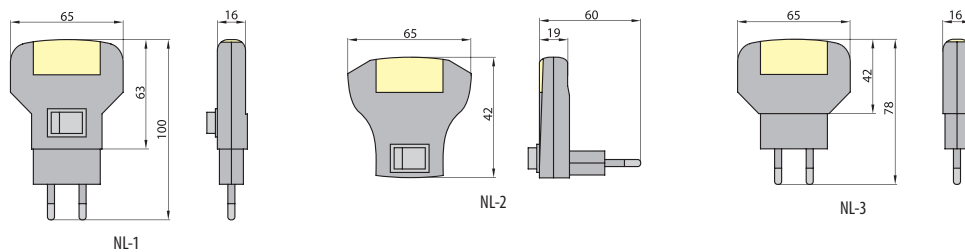

№ п/п	Артикул	Модель	Источник света	Мощность	Цвет
NL Лампа в розетку					
1147	LN-NL1064-10	NL-1	неоновый	1 W	белый
1148	LN-NL2064-10	NL-2	неоновый	1 W	белый
1149	LN-NL3064-10	NL-3	неоновый	1 W	белый

Материал: корпус – пластик

ERGO 208

ERGO 218

Материал: корпус – пластик, плафон/диффузор – пластик

Аккумулятор: свинцово-кислотный

Емкость и напряжение аккумулятора: ERGO 208 – 3,2 Ah/6V, ERGO 218 – 4 Ah/6V

Время свечения: 1 люминесцентная лампа – около 6 часов; 2 люминесцентные лампы – около 3 часов