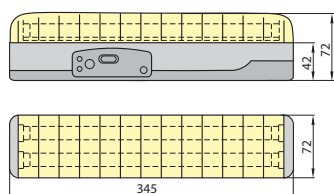

№ п/п	Артикул	Модель	Источник света	Мощность	Цвет
NL Лампа в розетку					
1147	LN-NL1064-10	NL-1	неоновый	1 W	белый
1148	LN-NL2064-10	NL-2	неоновый	1 W	белый
1149	LN-NL3064-10	NL-3	неоновый	1 W	белый

Материал: корпус – пластик

ERGO 208

ERGO 218

Материал: корпус – пластик, плафон/диффузор – пластик

Аккумулятор: свинцово-кислотный

Емкость и напряжение аккумулятора: ERGO 208 – 3,2 Ah/6V, ERGO 218 – 4 Ah/6V

Время свечения: 1 люминесцентная лампа – около 6 часов; 2 люминесцентные лампы – около 3 часов