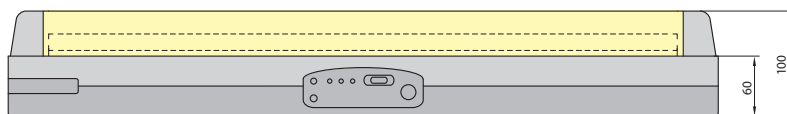

ERGO 218

Материал: корпус – пластик, плафон/диффузор – пластик

Аккумулятор: свинцово-кислотный

Емкость и напряжение аккумулятора: ERGO 208 – 3,2 Ah/6V, ERGO 218 – 4 Ah/6V

Время свечения: 1 люминесцентная лампа – около 6 часов; 2 люминесцентные лампы – около 3 часов

Время зарядки аккумулятора: 24 часа

Эффективность ПРА: 8W – 63,6%, 18W – 84,2%

Эффективность источника света: 8W – 54 lm/W, 18W – 72 lm/W

Светильник оснащен кнопкой «Тест», которая позволяет проверить работу светильника.

Проверка осуществляется во время зарядки аккумулятора, когда светильник подключен к сети.