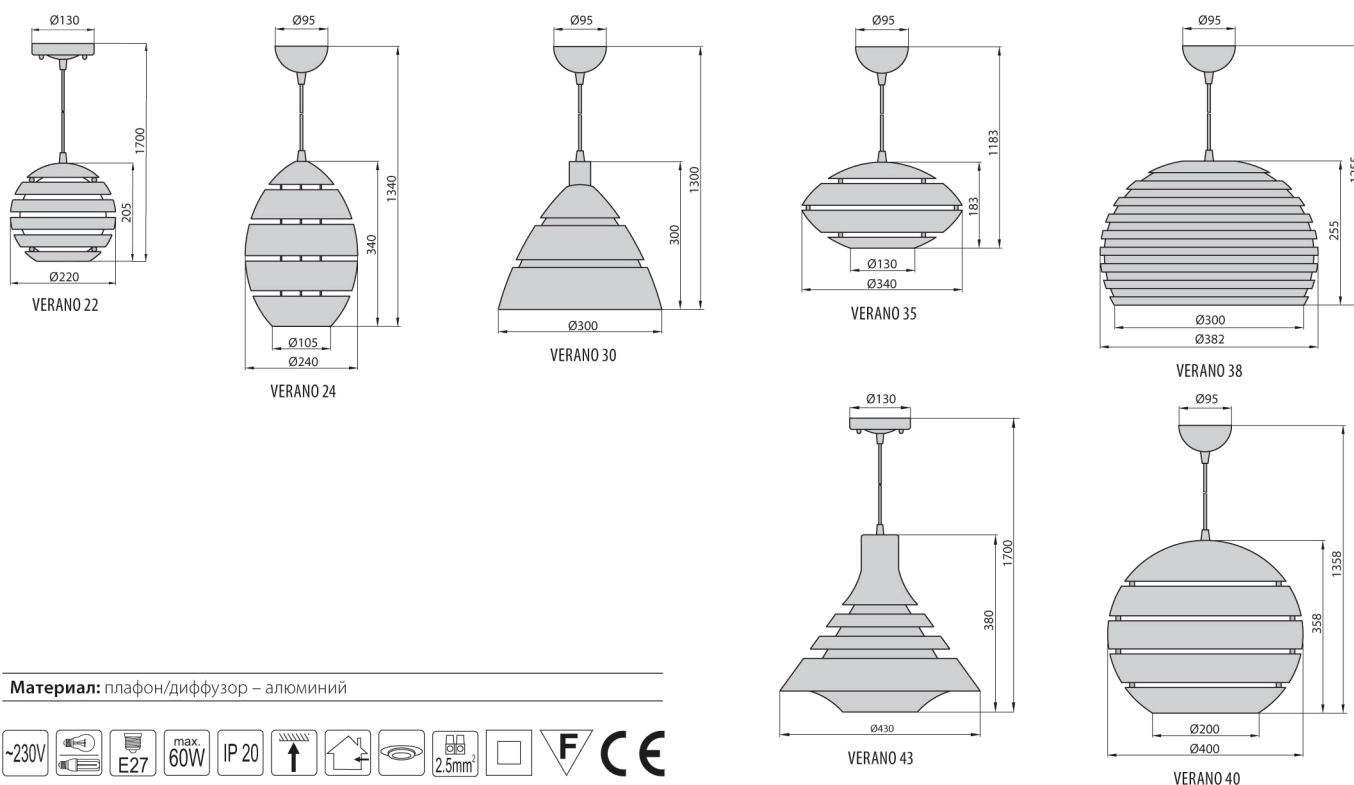

№ п/п	Артикул	Модель	Источник света	Мощность	Цоколь	Цвет
VERANO Светильник подвесной						
0678	LW-VE2273-55	VERANO 22	компактная люминесцентная лампа или лампа накаливания	max. 60W	E27	серебряный/ оранжевый
0679	LW-VE2400-73	VERANO 24	компактная люминесцентная лампа или лампа накаливания	max. 60W	E27	серебряный
0680	LW-VE3000-73	VERANO 30	компактная люминесцентная лампа или лампа накаливания	max. 60W	E27	серебряный
0681	LW-VE3500-73	VERANO 35	компактная люминесцентная лампа или лампа накаливания	max. 60W	E27	серебряный
0682	LW-VE3800-73	VERANO 38	компактная люминесцентная лампа или лампа накаливания	max. 60W	E27	серебряный
0683	LW-VE4000-73	VERANO 40	компактная люминесцентная лампа или лампа накаливания	max. 60W	E27	серебряный
0684	LW-VE4373-55	VERANO 43	компактная люминесцентная лампа или лампа накаливания	max. 60W	E27	серебряный/ оранжевый