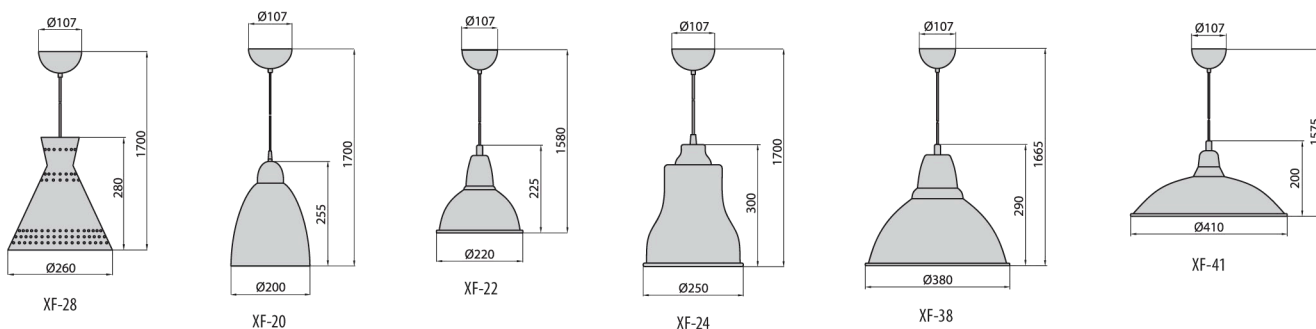

№ п/п	Артикул	Модель	Источник света	Мощность	Цоколь	Цвет
XF Светильник подвесной						
0667	LW-XF2800-73	XF-28	компактная люминесцентная лампа или лампа накаливания	max. 60W	E27	серебряный
0668	LW-XF2000-73	XF-20	компактная люминесцентная лампа или лампа накаливания	max. 60W	E27	серебряный
0669	LW-XF2200-73	XF-22	компактная люминесцентная лампа или лампа накаливания	max. 60W	E27	серебряный
0670	LW-XF2400-73	XF-24	компактная люминесцентная лампа или лампа накаливания	max. 60W	E27	серебряный
0671	LW-XF3800-73	XF-38	компактная люминесцентная лампа или лампа накаливания	max. 60W	E27	серебряный
0672	LW-XF4100-73	XF-41	компактная люминесцентная лампа или лампа накаливания	max. 60W	E27	серебряный