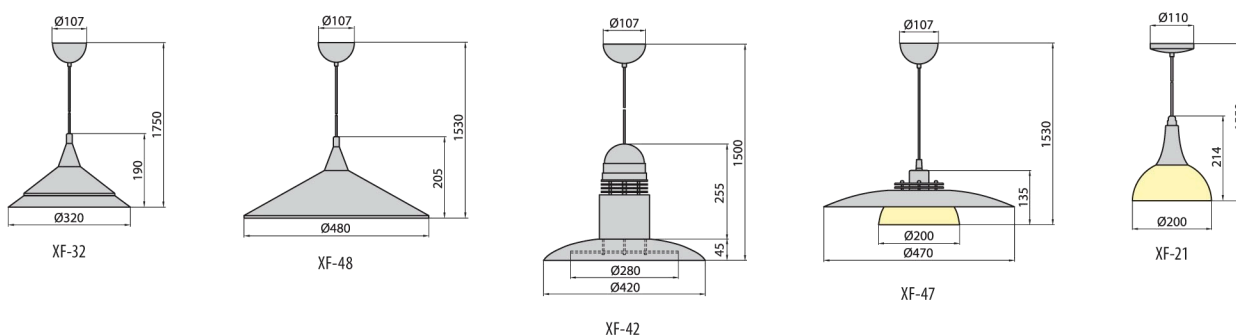

№ п/п	Артикул	Модель	Источник света	Мощность	Цоколь	Цвет
XF Светильник подвесной						
0673	LW-XF3200-62	XF-32	компактная люминесцентная лампа или лампа накаливания	max. 60W	E27	античная латунь
0674	LW-XF4800-62	XF-48	компактная люминесцентная лампа или лампа накаливания	max. 60W	E27	античная латунь
0675	LW-XF4200-73	XF-42	компактная люминесцентная лампа или лампа накаливания	max. 60W	E27	серебряный
0676	LW-XF4700-73	XF-47	компактная люминесцентная лампа или лампа накаливания	max. 60W	E27	серебряный
0677	LW-XF2110-72	XF-21	компактная люминесцентная лампа или лампа накаливания	max. 60W	E27	хром сатин